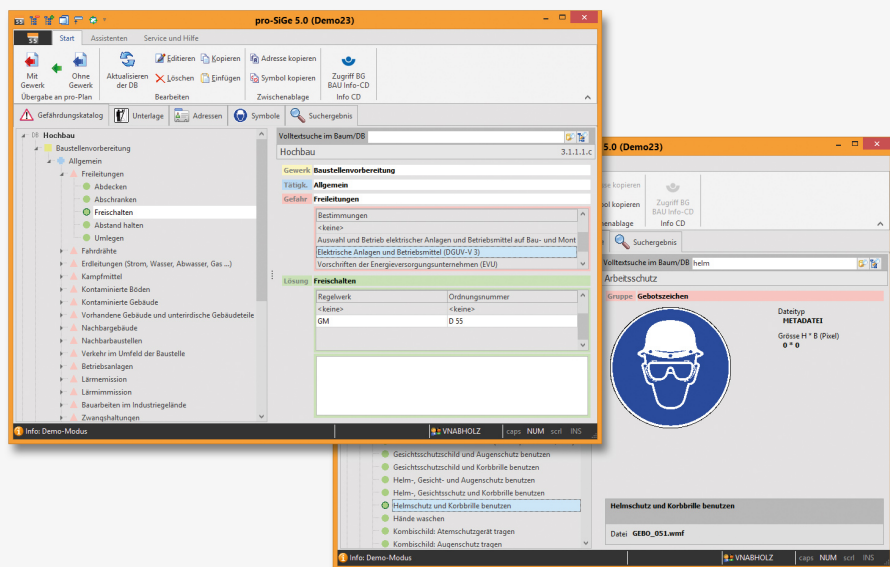

pro-SiGe bietet Ihnen als SiGeKo eine schnelle und flexible Sicherheits- und Gesundheitschutzplanung.

Machen Sie aus Ihrem bereits vorhandenen Bauzeitenplan einen SiGe-Plan und halten Sie diesen einfach aktuell.

Die enthaltenen Daten sind nach den bekannten und neuesten Baustellenrichtlinien erstellt.

Sie erhalten als SiGeKo die optimale Unterstützung bei allen Ihren Aufgaben: Vorankündigung, SiGe-Plan und Unterlage.

Sie finden die Adressen der Architektenkammern, der Arbeitsschutzbehörden, der Bau- und vielen weiteren Berufsgenossenschaften.

Mehr als 3.000 Ihrer Kollegen nutzen begeistert die Vorteile dieses Programms, das exakt die Lösung bietet, die Sie benötigen.

Wir stehen Ihnen gerne mit "Rat und Tat" zur Seite. Kontaktieren Sie einfach unsere kostenfreie Hotline!

Machen Sie den Praxistest!

Auch **SIE...**
...werden begeistert sein!
www.gripsware.de -> **Kundenstimmen**

gripsware datentechnik gmbh
Wangener Str. 3
88267 VOGT
GERMANY
+49 7529 - 974 760
+49 7529 - 974 7669
post@gripsware.de

Komfortable und einfache SiGe-Planung